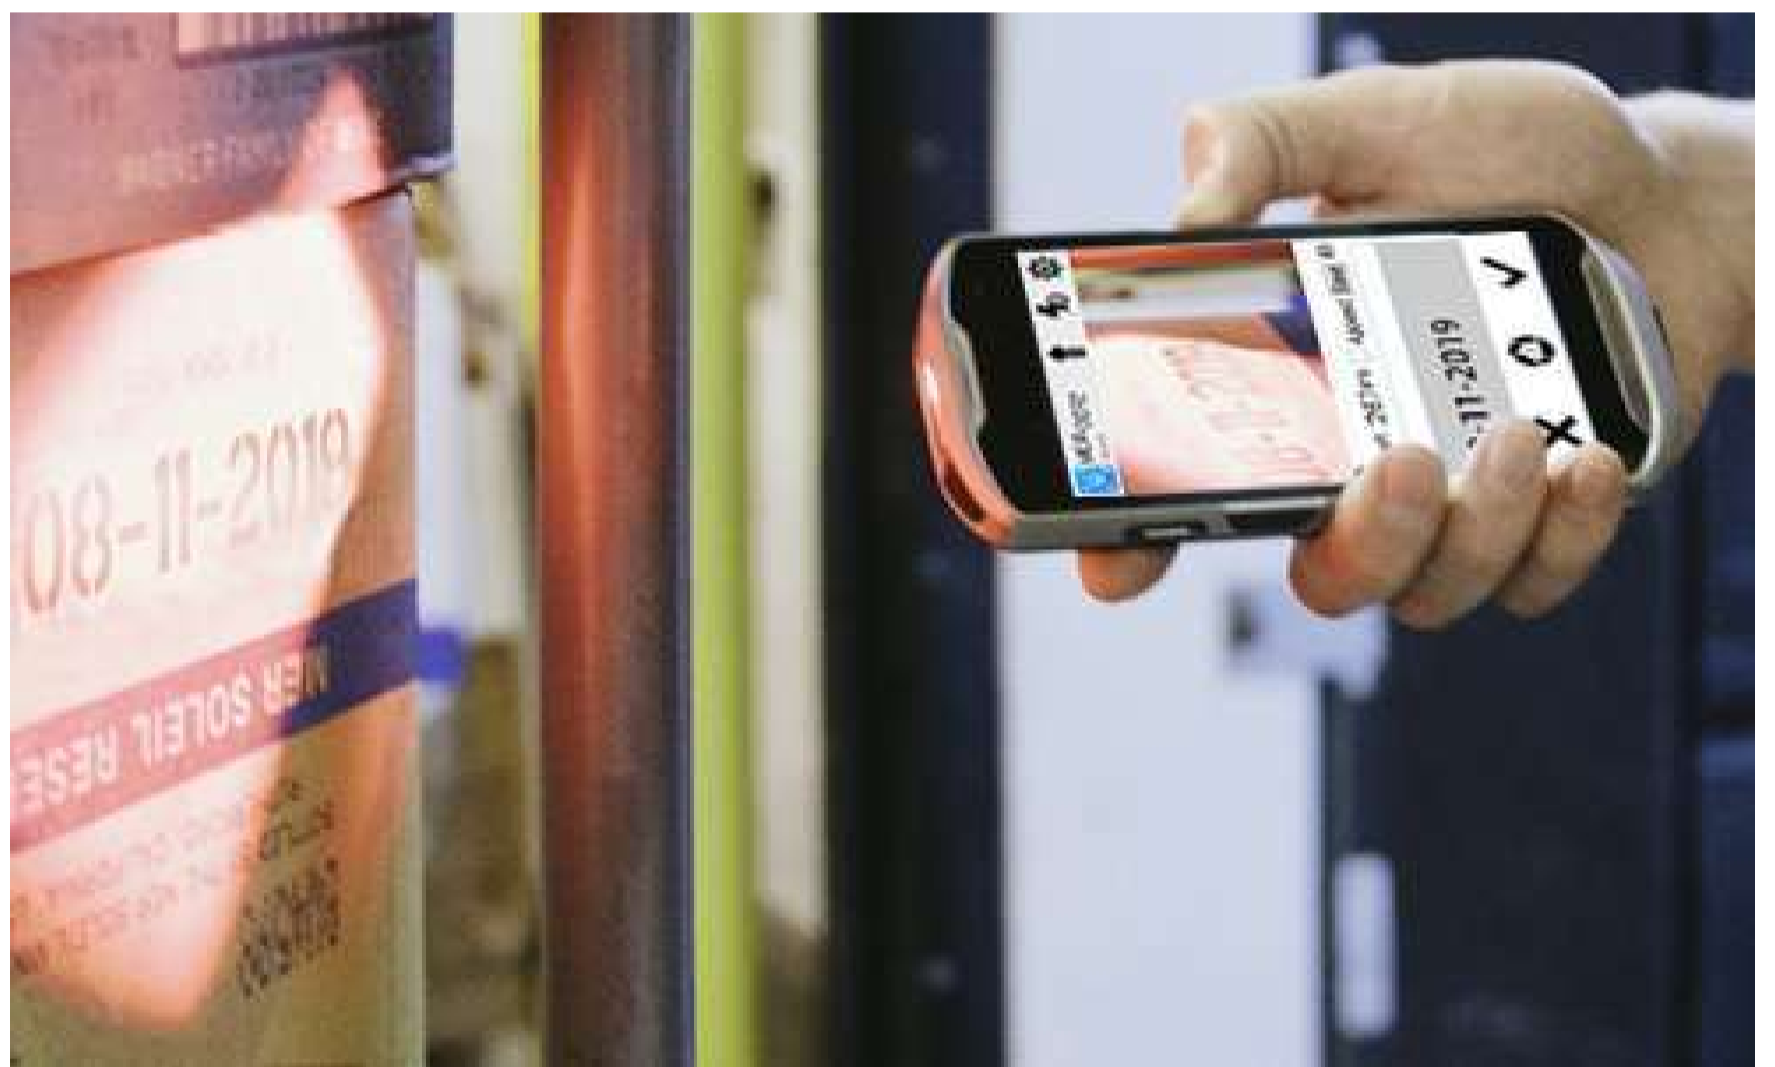

MDR (Mobile Direct Recognition) 即移动直接识别。是充分利用了 IVYSUN 移动数据终端系列产品内置的2D扫描引擎或者 CMOS摄像引擎以及高速CPU的运算能力而开发的 OCR (Optical Character Recognition) 软件解决方案。

针对大量物流和工业应用场景中，很多时候除了要对条形码准确读取外还要对印刷字符进行准确读取。MDR可以对英文字母、数字、常用符号（或者客户定制的识别内容）直接识别并输出，输出前还可以使用正则表达式自定义规则进行输出过滤以确保识别结果的合法性。MDR不同于通常需要把图片上传到云端进行识别的OCR识别引擎，MDR完全使用IVYSUN移动数据终端本身的强大算力，从而可以不依赖于任何网络或者服务器支持。

同时MDR解决方案具有强大的可扩展性和可定制性，针对客户现场遇到的特殊应用可以提供及时高效有针对性的定制化解决方案。

专为IVYSUN 移动数据终端开发的OCR 解决方案